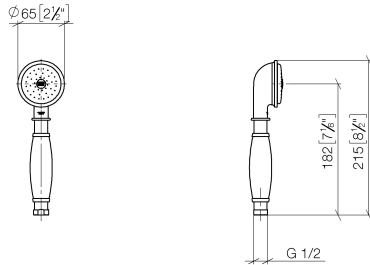

28 002 970

- COMPACT RAIN, portata max. 9 l/min (a 3 bar)
- Funzione a partire da: 6 l/min
- Soffione Ø 64mm
- ingresso 1/2"

Sistema di sicurezza antiriflusso.

	Cromato	28 002 970-00
	Cromato	28 002 970-00 0010
	Oro (23,9k)	28 002 970-01
	Platinato spazzolato	28 002 970-06
	Platinato spazzolato	28 002 970-06 0010
	Platinato	28 002 970-08
	Platinato	28 002 970-08 0010
	Ottone (Oro 23k)	28 002 970-09
	Ottone (Oro 23k)	28 002 970-09 0010
	Ottone spazzolato (Oro 23k)	28 002 970-28
	Ottone spazzolato (Oro 23k)	28 002 970-28 0010
	Cromo spazzolato	28 002 970-93
	Cromo spazzolato	28 002 970-93 0010
	Dark Platinum spazzolato	28 002 970-99
	Dark Platinum spazzolato	28 002 970-99 0010

28 002 970

mm [inches]

Diagramma di portata

Certificati

WRAS_1809019. LGA_8492.

28 002 970

Elenco delle parti di ricambio

N.	Codice articolo	Denominazione	Quantità necessaria	Tempo di produzione
1	90 12 01 010 00 90	set	1	2
2	09 14 10 069 90	guarnizione	1	2
3	09 24 04 059 20-00	ugello	1	10
4	09 14 10 042 90	guarnizione	1	2
5	90 28 22 033 00-00	inserto	1	10
6	11 167 820 60	manopola	1	2
7	09 23 01 077 90	limitatore di portata	1	2
8	09 23 01 039 90	setaccio	1	2