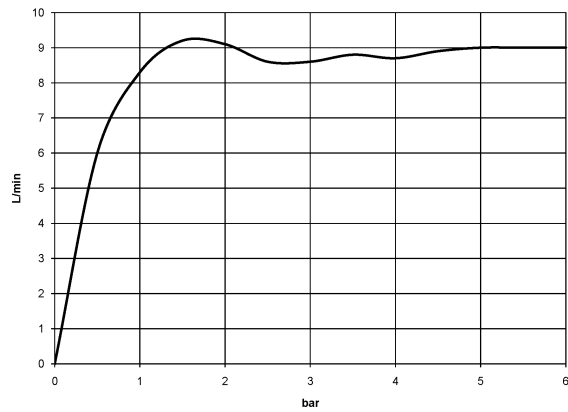

28 002 970

- COMPACT RAIN, portata max. 9 l/min (a 3 bar)
- Funzione a partire da: 6 l/min
- Soffione Ø 64mm
- ingresso 1/2"

Sistema di sicurezza antiriflusso.

	Cromato	28 002 970-00
	Cromato	28 002 970-00 0010
	Oro (23,9k)	28 002 970-01
	Platinato spazzolato	28 002 970-06
	Platinato spazzolato	28 002 970-06 0010
	Platinato	28 002 970-08
	Platinato	28 002 970-08 0010
	Ottone (Oro 23k)	28 002 970-09
	Ottone (Oro 23k)	28 002 970-09 0010
	Ottone spazzolato (Oro 23k)	28 002 970-28
	Ottone spazzolato (Oro 23k)	28 002 970-28 0010
	Cromo spazzolato	28 002 970-93
	Cromo spazzolato	28 002 970-93 0010
	Dark Platinum spazzolato	28 002 970-99
	Dark Platinum spazzolato	28 002 970-99 0010

28 002 970

mm [inches]

Diagramma di portata

Certificati

WRAS_1809019. LGA_8492.

28 002 970

Elenco delle parti di ricambio

N.	Codice articolo	Denominazione	Quantità necessaria	Tempo di produzione
1	90 12 01 010 00 90	set	1	2
2	09 14 10 069 90	guarnizione	1	2
3	09 24 04 059 20-00	ugello	1	10
4	09 14 10 042 90	guarnizione	1	2
5	90 28 22 033 00-00	inserto	1	10
6	11 167 820 60	manopola	1	2
7	09 23 01 077 90	limitatore di portata	1	2
8	09 23 01 039 90	setaccio	1	2