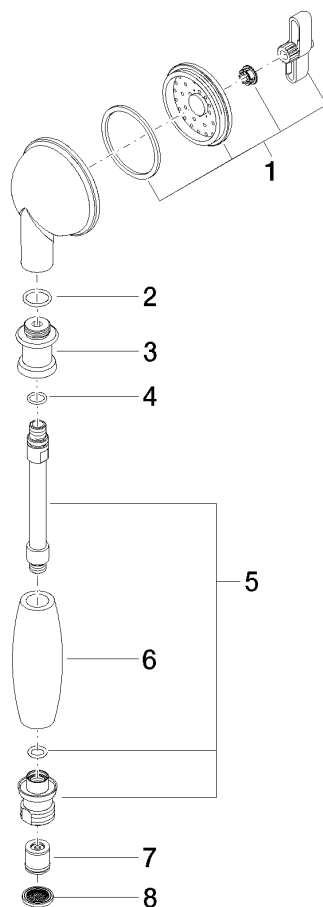

28 002 970

- COMPACT RAIN, portata max. 9 l/min (a 3 bar)
- Funzione a partire da: 6 l/min
- Soffione Ø 64mm
- ingresso 1/2"

Sistema di sicurezza antiriflusso.

	Cromato	28 002 970-00
	Cromato	28 002 970-00 0010
	Oro (23,9k)	28 002 970-01
	Platinato spazzolato	28 002 970-06
	Platinato spazzolato	28 002 970-06 0010
	Platinato	28 002 970-08
	Platinato	28 002 970-08 0010
	Ottone (Oro 23k)	28 002 970-09
	Ottone (Oro 23k)	28 002 970-09 0010
	Ottone spazzolato (Oro 23k)	28 002 970-28
	Ottone spazzolato (Oro 23k)	28 002 970-28 0010
	Cromo spazzolato	28 002 970-93
	Cromo spazzolato	28 002 970-93 0010
	Dark Platinum spazzolato	28 002 970-99
	Dark Platinum spazzolato	28 002 970-99 0010

28 002 970

mm [inches]

Diagramma di portata

Certificati

WRAS_1809019. LGA_8492.

28 002 970

Elenco delle parti di ricambio

N.	Codice articolo	Denominazione	Quantità necessaria	Tempo di produzione
1	90 12 01 010 00 90	set	1	2
2	09 14 10 069 90	guarnizione	1	2
3	09 24 04 059 20-00	ugello	1	10
4	09 14 10 042 90	guarnizione	1	2
5	90 28 22 033 00-00	inserto	1	10
6	11 167 820 60	manopola	1	2
7	09 23 01 077 90	limitatore di portata	1	2
8	09 23 01 039 90	setaccio	1	2